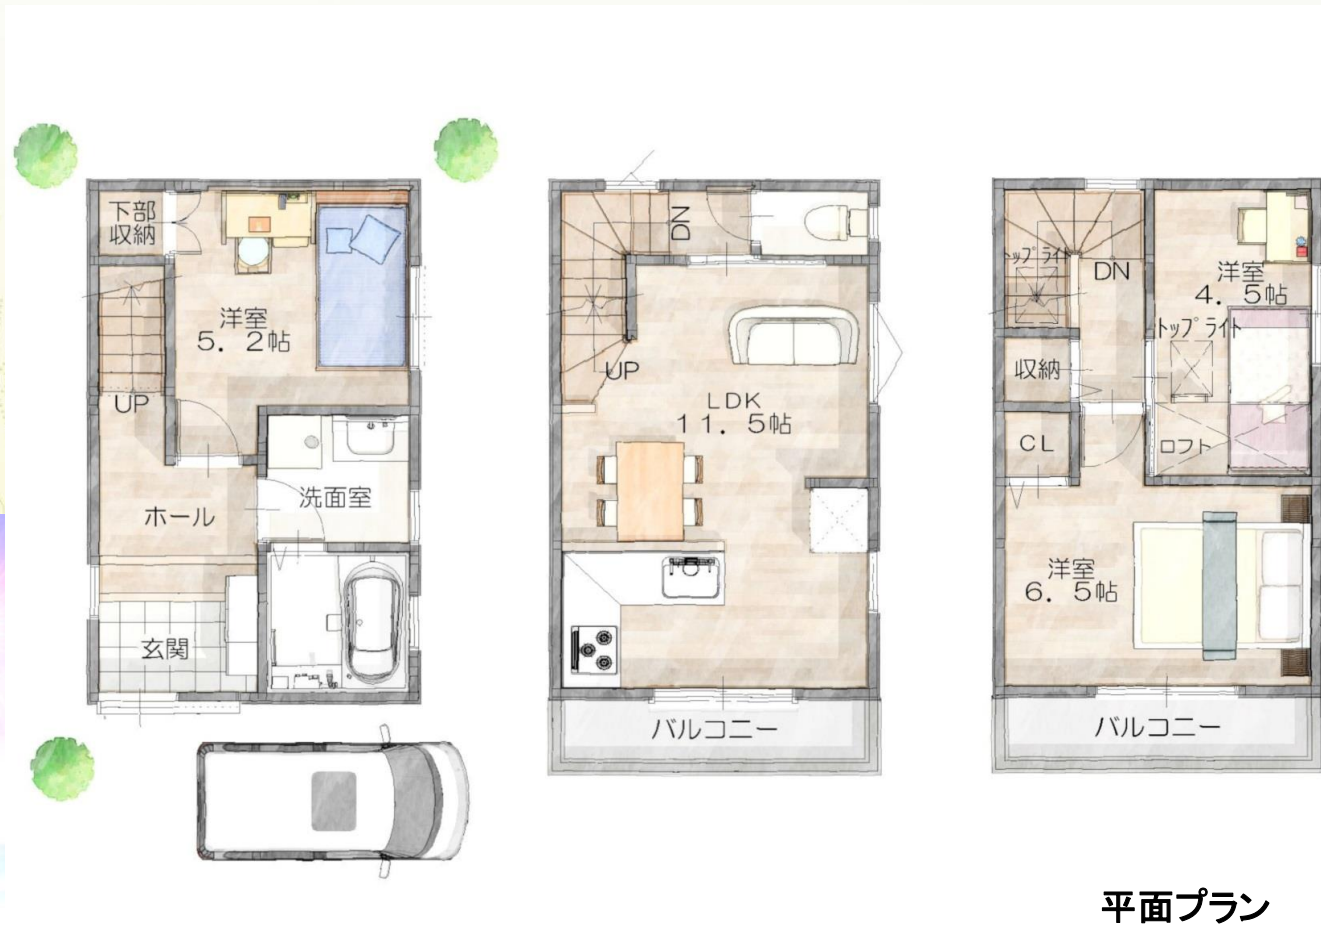

## Planning

住宅ローン控除を受けられる  
「省エネ適合住宅」！！

フラット35S適合証明(耐震等級3)  
建築基準法の1.5倍の耐震性能

地震保険の割引にも！！

外観イメージ

\* 敷地前の道路を挟んで緑豊かな公園♪

通風・採光ともに大変良好です♪

\* 阪神・阪急の2路線利用可能♪